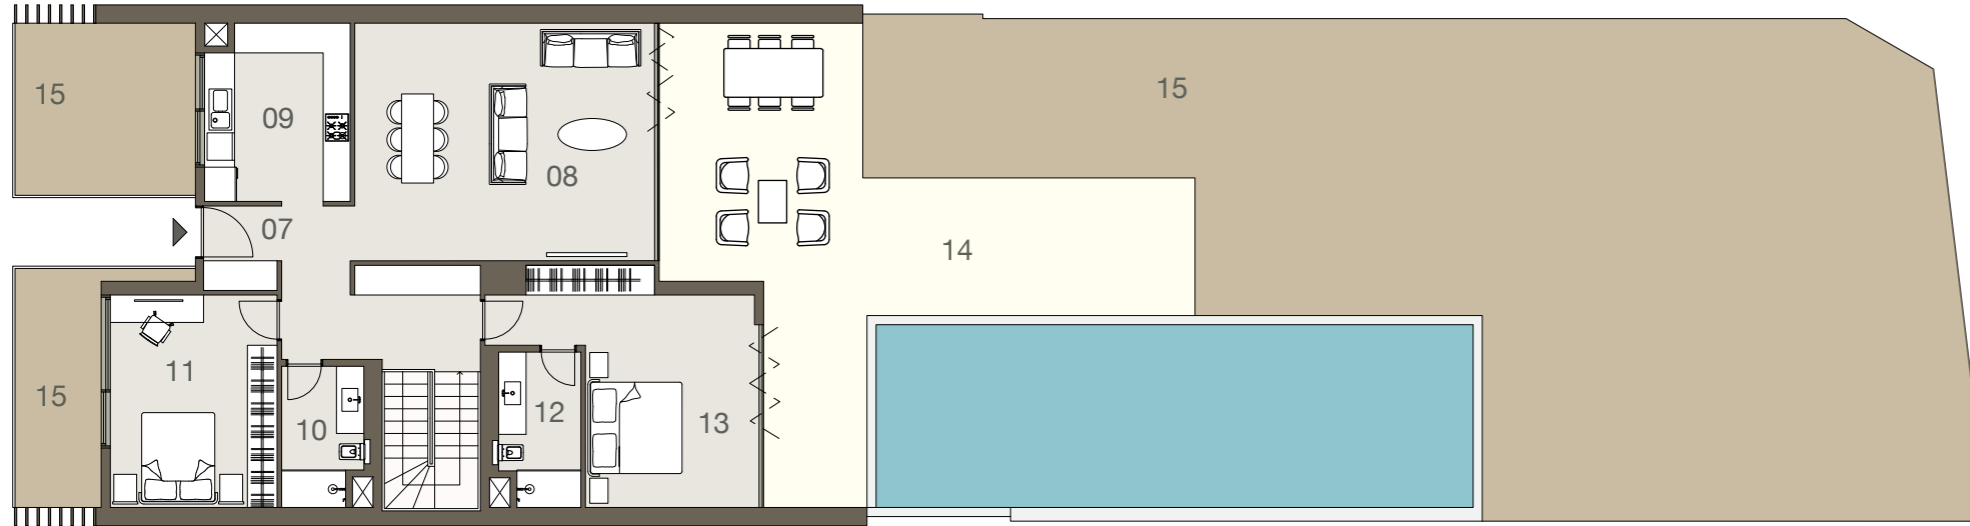

D TİPİ 4 + 1

0 1 2 3 4 5m
TİP PLAN | 1:100

1 Hol	15,31 m ²
2 Depo	7,12 m ²
3 Yatak Odası	34,89 m ²
4 Banyo	5,23 m ²
5 Yatak Odası	16,97 m ²
6 Banyo	5,12 m ²

7 Hol	3,06 m ²
8 Yaşama Alanı	34,11 m ²
9 Mutfak	12,00 m ²
10 Banyo	5,24 m ²
11 Yatak Odası	16,97 m ²
12 Ebv. Banyosu	5,80 m ²
13 Yatak Odası	21,85 m ²
14-15 Teras ve Bahçe Alanı	331,64 m ²

BİRİMLER	BLOK İSMİ	BRÜT ALAN	TERAS ve BAHÇE ALANI	DAİRE ALANI	GENEL BRÜT	MANZARA YÖNÜ
D4	VİLLA	230,99 m ²	331,64 m ²	562,63 m ²	639,98 m ²	DENİZ