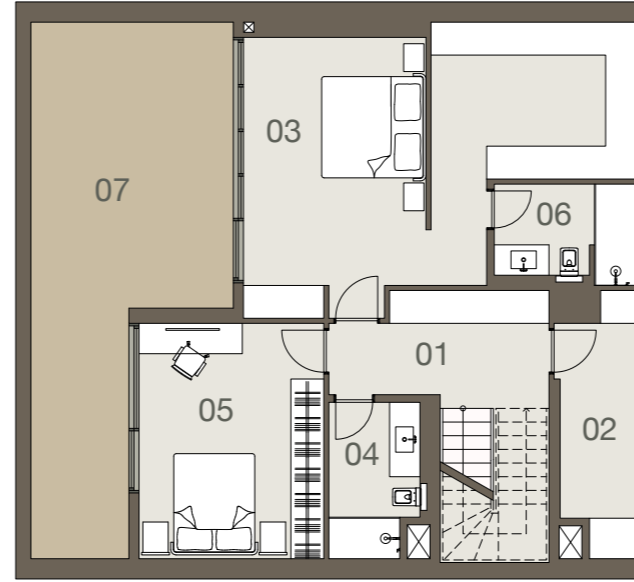

D TİPİ 4 + 1

0 1 2 3 4 5m
TİP PLAN | 1:100

1 Hol	15,31 m ²
2 Depo	7,12 m ²
3 Yatak Odası	34,89 m ²
4 Banyo	5,23 m ²
5 Yatak Odası	16,97 m ²
6 Banyo	5,12 m ²

7 Hol	3,06 m ²
8 Yaşama Alanı	34,11 m ²
9 Mutfak	12,00 m ²
10 Banyo	5,24 m ²
11 Yatak Odası	16,97 m ²
12 Ebv. Banyosu	5,80 m ²
13 Yatak Odası	21,85 m ²
14-15 Teras ve Bahçe Alanı	331,64 m ²

BİRİMLER	BLOK İSMİ	BRÜT ALAN	TERAS ve BAHÇE ALANI	DAİRE ALANI	GENEL BRÜT	MANZARA YÖNÜ
D4	VİLLA	230,99 m ²	331,64 m ²	562,63 m ²	639,98 m ²	DENİZ