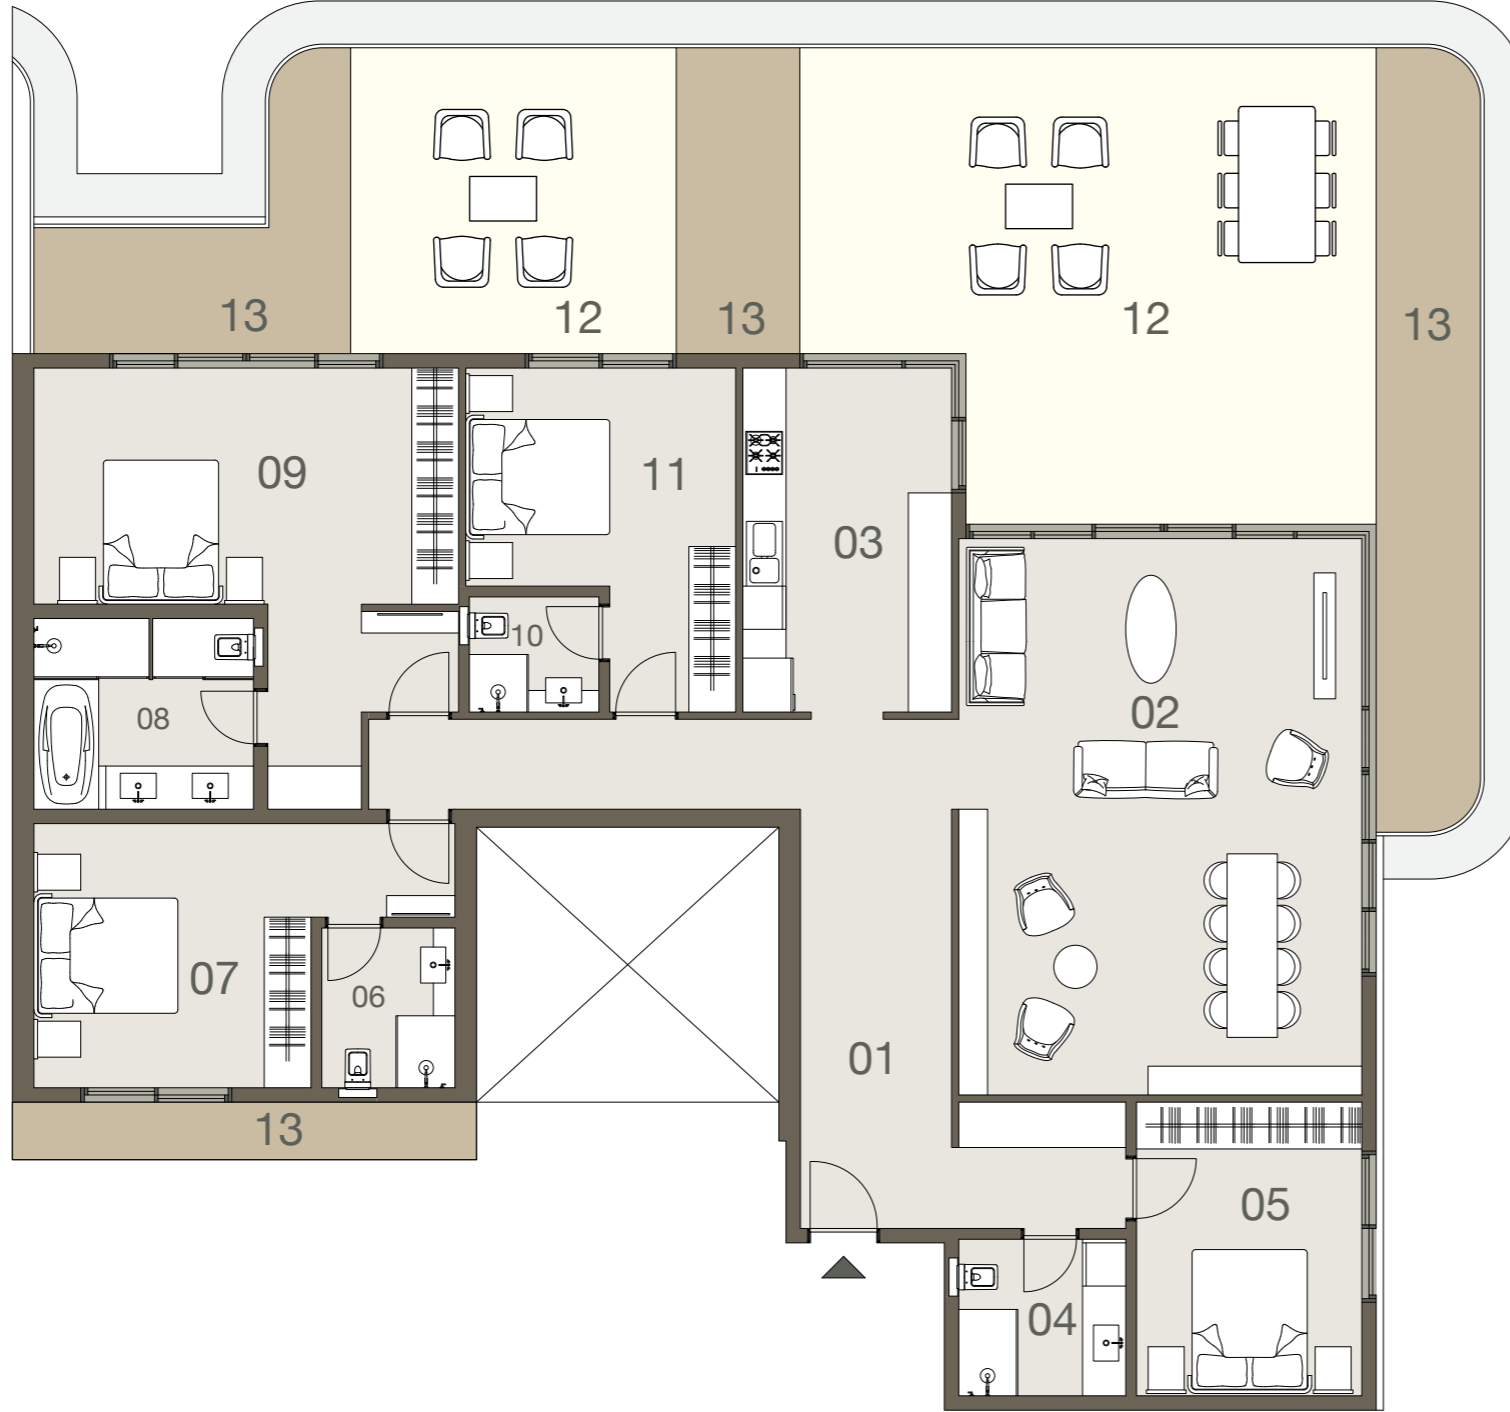

D TİPİ 4 + 1

0 1 2 3 4 5m
TİP PLAN | 1:100

1 Hol	27,39 m ²
2 Yaşama Alanı	43,29 m ²
3 Mutfak	13,86 m ²
4 Banyo	5,05 m ²
5 Yatak Odası	12,77 m ²
6 Ebv. Banyosu	3,80 m ²
7 Yatak Odası	16,31 m ²
8 Ebv. Banyosu	3,70 m ²
9 Yatak Odası	20,47 m ²
10 Ebv. Banyosu	2,88 m ²
11 Yatak Odası	14,42 m ²
12-13 Teras ve Yeşil Alan	102,38 m ²

BİRİMLER	BLOK İSMİ	BRÜT ALAN	TERAS ve YEŞİL ALAN	DAİRE ALANI	GENEL BRÜT	MANZARA YÖNÜ
D3	ARTEMİS	184,16 m ²	102,38 m ²	286,54 m ²	384,77 m ²	DENİZ