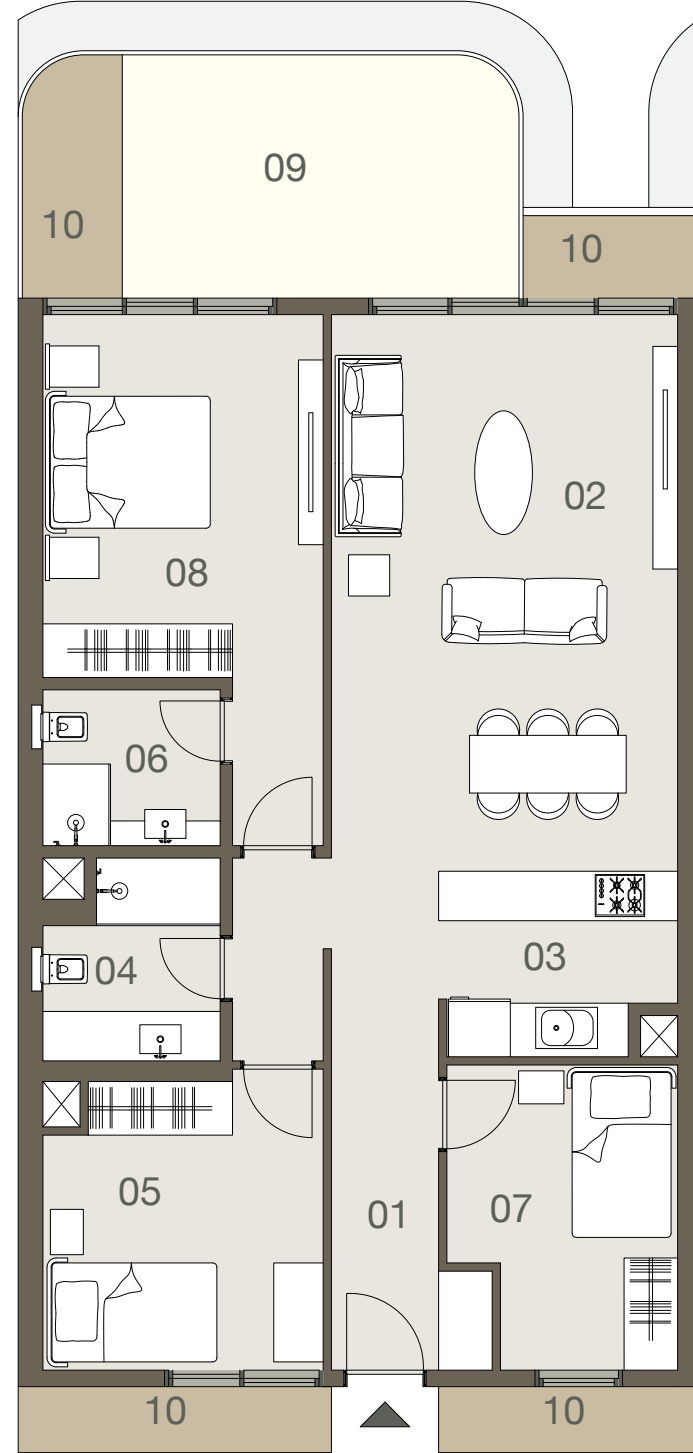

C TİPİ 3 + 1

0 0.75 1.5 2.25 3 3.75m
TİP PLAN | 1:75

1 Hol	11,67 m ²
2 Yaşama Alanı	28,14 m ²
3 Mutfak	6,07 m ²
4 Banyo	4,76 m ²
5 Yatak Odası	11,71 m ²
6 Ebv. Banyosu	4,06 m ²
7 Yatak Odası	9,51 m ²
8 Yatak Odası	17,20 m ²
9-10 Teras ve Yeşil Ala	25,03 m ²

BİRİMLER C3	BLOK İSMİ ARTEMİS	BRÜT ALAN 105,97 m ²	TERAS ve YEŞİL ALAN 25,03 m ²	DAİRE ALANI 131,00 m ²	GENEL BRÜT 175,91 m ²	MANZARA YÖNÜ DENİZ
----------------	----------------------	------------------------------------	---	--------------------------------------	-------------------------------------	-----------------------