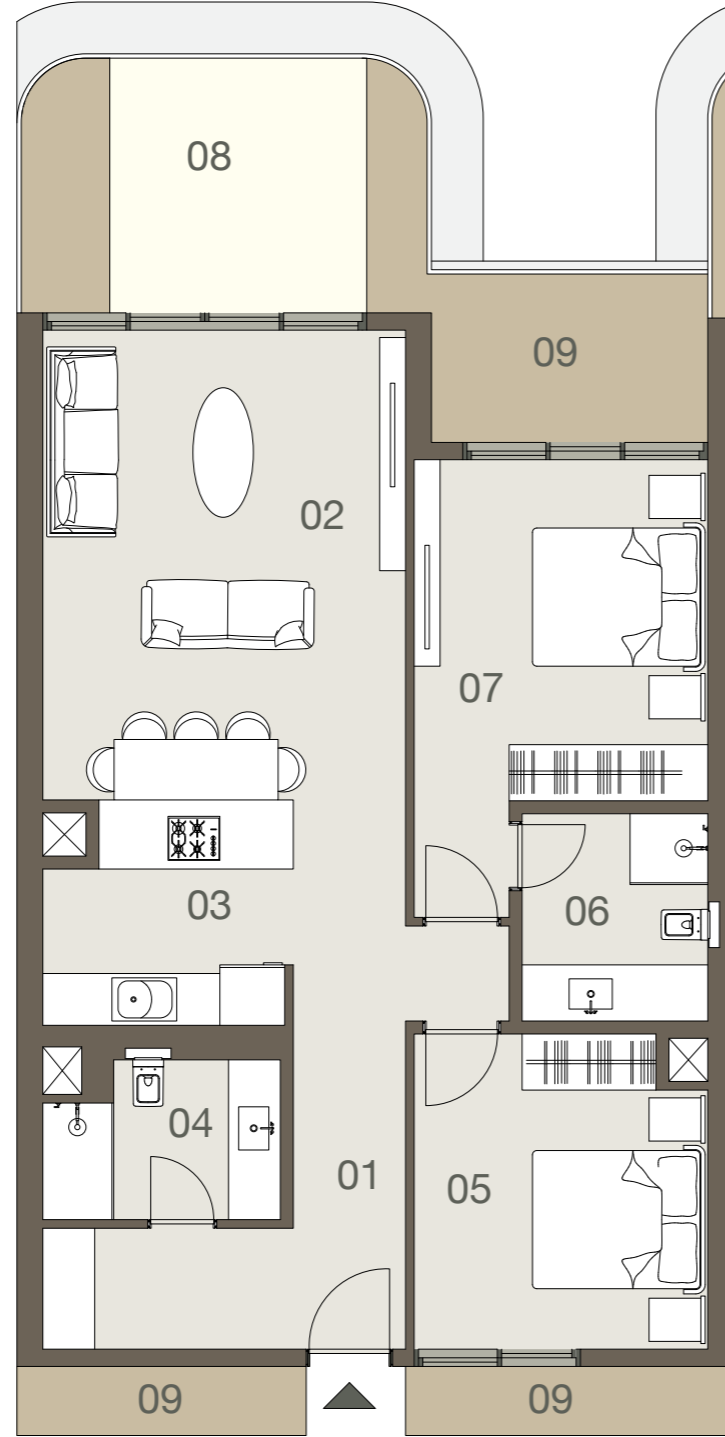

B TİPİ 2 + 1

0 0.75 1.5 2.25 3 3.75m
TİP PLAN | 1:75

1 Hol	11,75 m ²
2 Yaşama Alanı	24,75 m ²
3 Mutfak	6,98 m ²
4 Banyo	4,68 m ²
5 Yatak Odası	12,02 m ²
6 Ebv. Banyosu	5,16 m ²
7 Yatak Odası	14,91 m ²
8-9 Teras ve Yeşil Alan	28,48 m ²

BİRİMLER B14	BLOK İSMİ VENÜS	BRÜT ALAN 92,74 m ²	TERAS ve YEŞİL ALAN 28,48 m ²	DAİRE ALANI 121,22 m ²	GENEL BRÜT 162,78 m ²	MANZARA YÖNÜ DENİZ
-----------------	--------------------	-----------------------------------	---	--------------------------------------	-------------------------------------	-----------------------