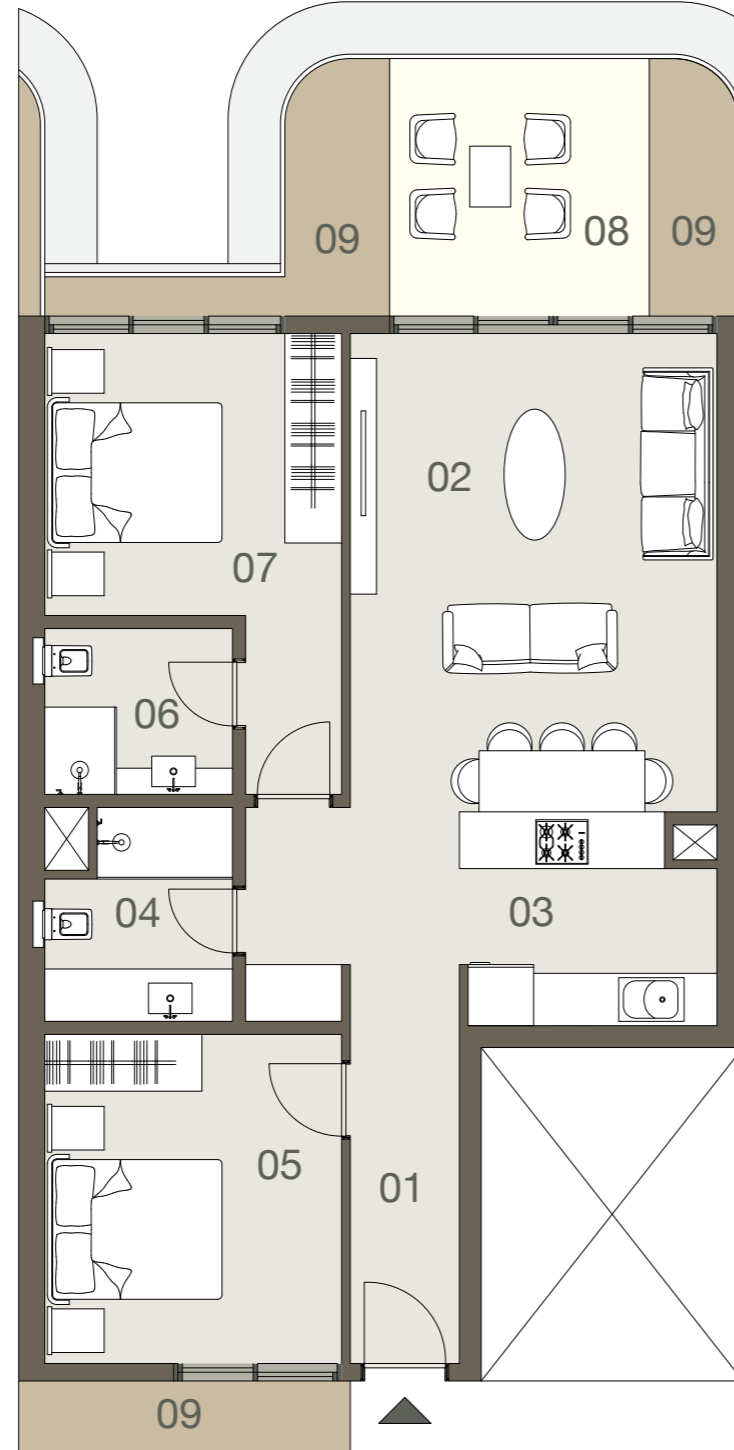

B TİPİ 2 + 1

0 0.75 1.5 2.25 3 3.75m
TİP PLAN | 1:75

1 Hol	10,84 m ²
2 Yaşama Alanı	22,95 m ²
3 Mutfak	6,77 m ²
4 Banyo	4,78 m ²
5 Yatak Odası	12,82 m ²
6 Ebv. Banyosu	4,08 m ²
7 Yatak Odası	13,24 m ²
8-9 Teras ve Yeşil Alan	19,26 m ²

BİRİMLER
B17

BLOK İSMİ
VENÜS

BRÜT ALAN
86,08 m²

TERAS ve YEŞİL ALAN
19,26 m²

DAİRE ALANI
105,34 m²

GENEL BRÜT
141,45 m²

MANZARA YÖNÜ
DENİZ