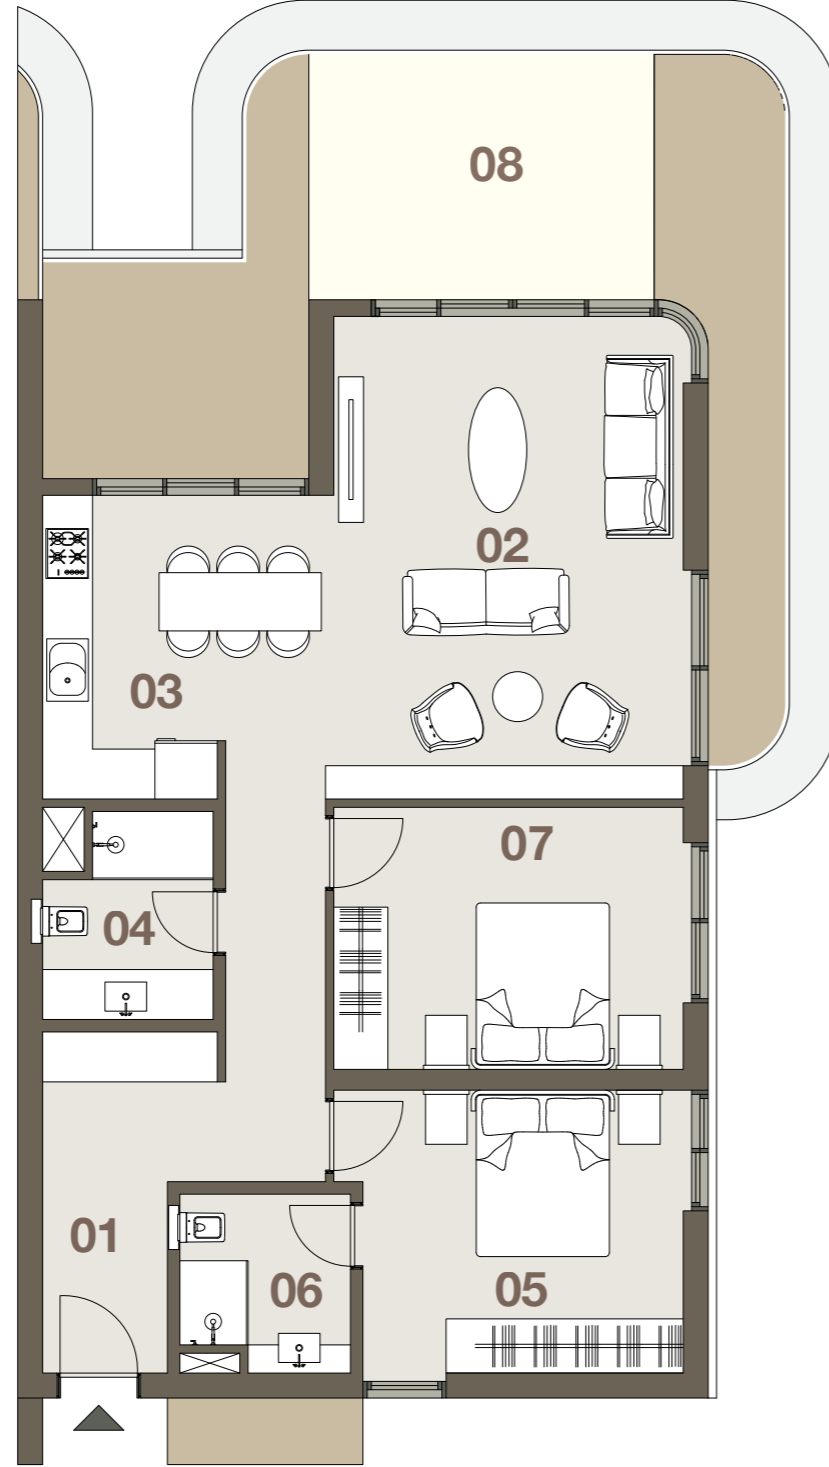

B TİPİ 2 + 1

0 0.75 1.5 2.25 3 3.75m
TİP PLAN | 1:75

1 Hol	13,71 m ²
2 Yaşama Alanı	28,55 m ²
3 Mutfak	7,96 m ²
4 Banyo	4,63 m ²
5 Yatak Odası	13,71 m ²
6 Ebv. Banyosu	4,13 m ²
7 Yatak Odası	13,42 m ²
8-9 Teras ve Yeşil Alan	33,81 m ²

BİRİMLER B22	BLOK İSMİ VENÜS	BRÜT ALAN 100,30 m ²	TERAS ve YEŞİL ALAN 33,81 m ²	DAİRE ALANI 134,11 m ²	GENEL BRÜT 180,09 m ²	MANZARA YÖNÜ DENİZ
-----------------	--------------------	------------------------------------	---	--------------------------------------	-------------------------------------	-----------------------