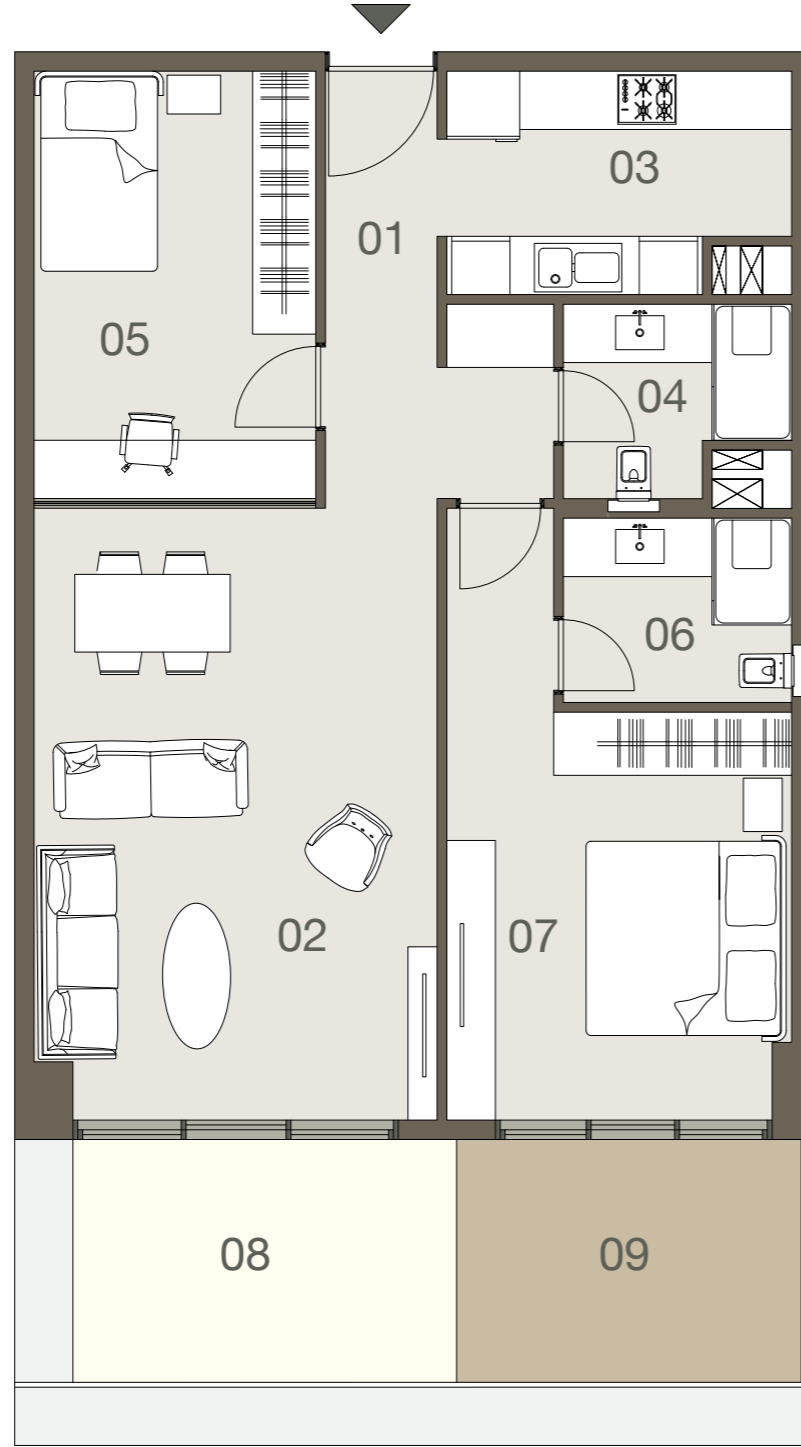

B TİPİ 2 + 1

1 Hol	7,51 m ²
2 Yaşama Alanı	25,90 m ²
3 Mutfak	7,71 m ²
4 Banyo	4,08 m ²
5 Yatak Odası	12,76 m ²
6 Ebv. Banyosu	4,42 m ²
7 Yatak Odası	17,06 m ²
8-9 Teras ve Yeşil Alan	20,26 m ²

BİRİMLER
B5

BLOK İSMİ
HERMES

BRÜT ALAN
89,98 m²

TERAS ve YEŞİL ALAN
20,26 m²

DAİRE ALANI
110,24 m²

GENEL BRÜT
145,72 m²

MANZARA YÖNÜ
DENİZ