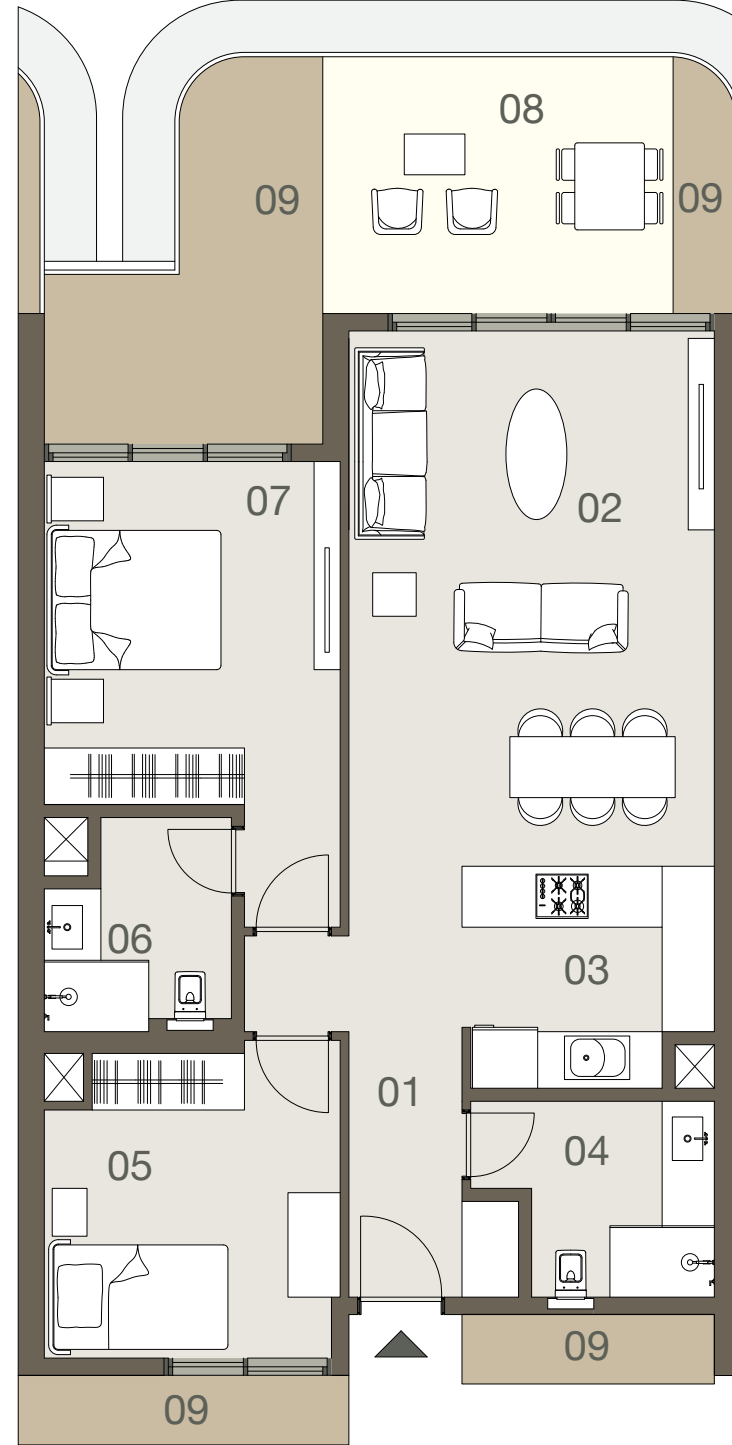

B TİPİ 2 + 1

0 0.75 1.5 2.25 3 3.75m
TİP PLAN | 1:75

1 Hol	8,99 m ²
2 Yaşama Alanı	24,15 m ²
3 Mutfak	8,03 m ²
4 Banyo	5,43 m ²
5 Yatak Odası	11,64 m ²
6 Ebv. Banyosu	4,76 m ²
7 Yatak Odası	14,95 m ²
8-9 Teras ve Yeşil Alan	31,17 m ²

BİRİMLER B11	BLOK İSMİ ARTEMİS	BRÜT ALAN 89,53 m ²	TERAS ve YEŞİL ALAN 31,17 m ²	DAİRE ALANI 120,70 m ²	GENEL BRÜT 162,08 m ²	MANZARA YÖNÜ DENİZ
-----------------	----------------------	-----------------------------------	---	--------------------------------------	-------------------------------------	-----------------------