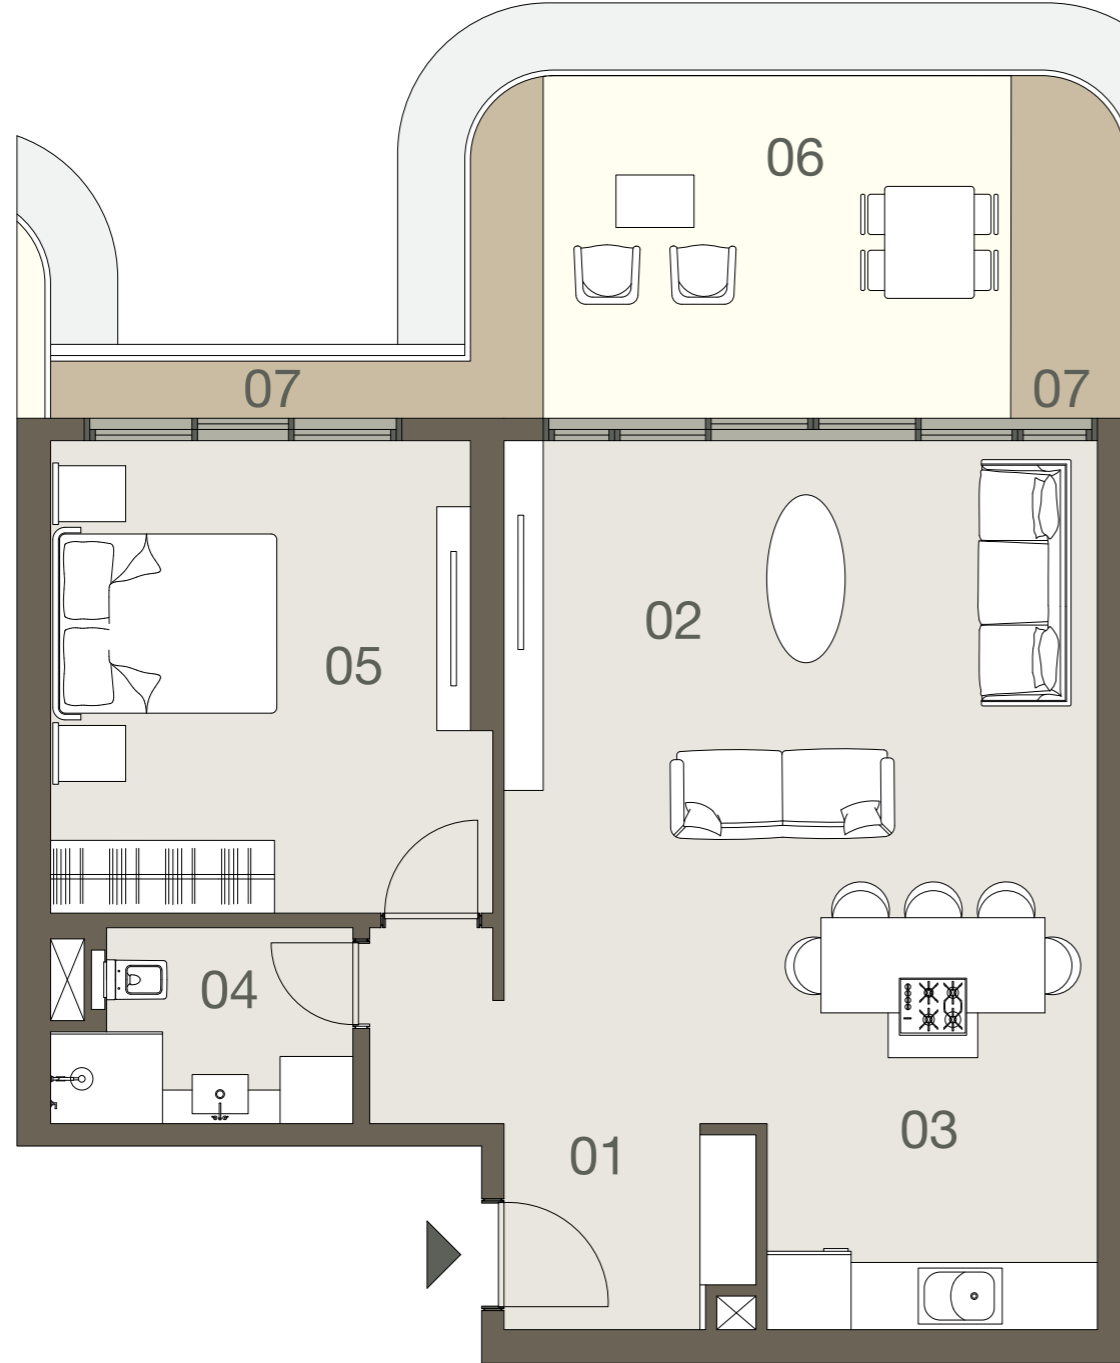

A TİPİ 1 + 1

0 0.75 1.5 2.25 3 3.75m
TİP PLAN | 1:75

1 Hol	7,85 m ²
2 Yaşama Alanı	26,50 m ²
3 Mutfak	9,33 m ²
4 Banyo	4,26 m ²
5 Yatak Odası	16,15 m ²
6-7 Teras ve Yeşil Alan	19,58 m ²

BİRİMLER A9	BLOK İSMİ VENÜS	BRÜT ALAN 73,18 m ²	TERAS ve YEŞİL ALAN 19,58 m ²	DAİRE ALANI 92,76 m ²	GENEL BRÜT 124,56 m ²	MANZARA YÖNÜ DENİZ
----------------	--------------------	-----------------------------------	---	-------------------------------------	-------------------------------------	-----------------------