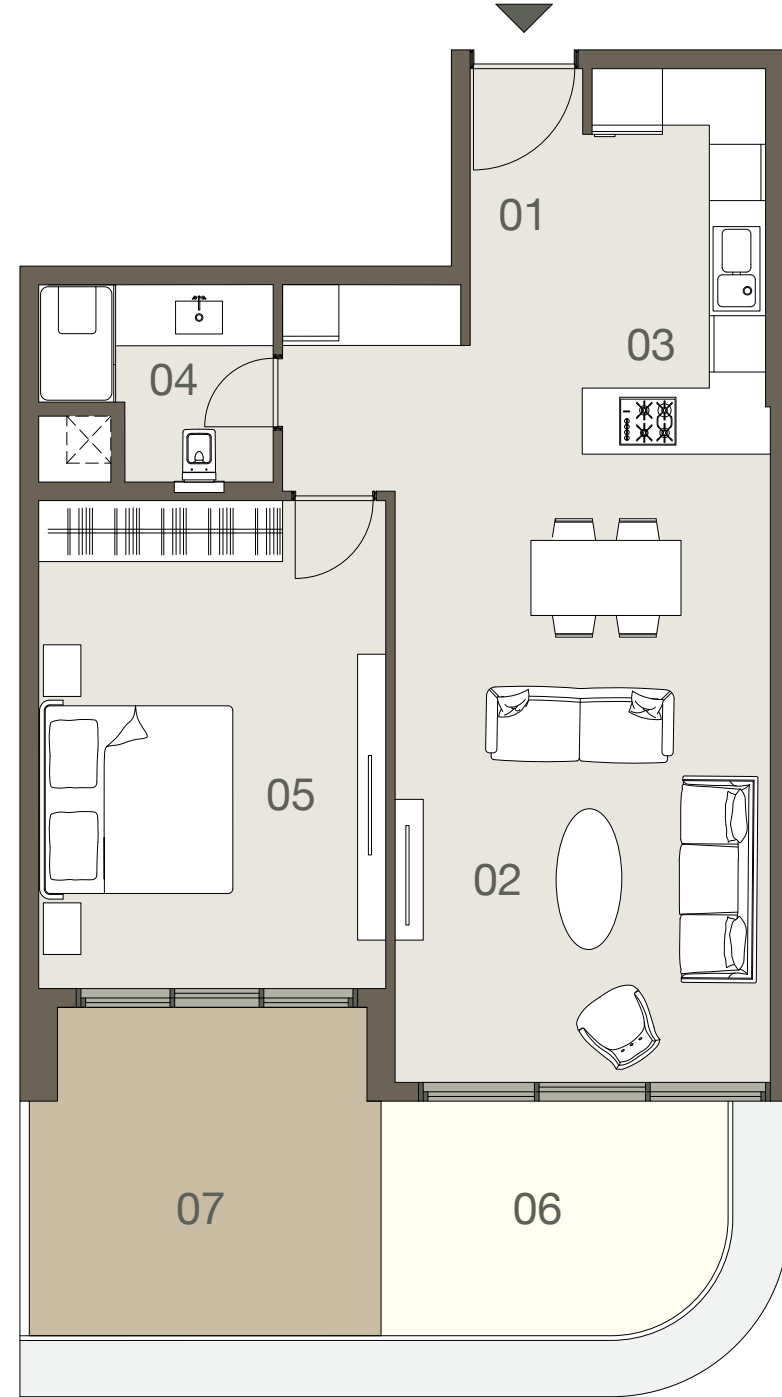

A TİPİ 1 + 1

0 0.75 1.5 2.25 3 3.75m
TİP PLAN | 1:75

1 Hol	8,95 m ²
2 Yaşama Alanı	26,54 m ²
3 Mutfak	7,76 m ²
4 Banyo	4,41 m ²
5 Yatak Odası	19,20 m ²
6-7 Teras ve Yeşil Alan	21,58 m ²

BİRİMLER A6	BLOK İSMİ HERMES	BRÜT ALAN 77,08 m ²	TERAS ve YEŞİL ALAN 21,58 m ²	DAİRE ALANI 98,66 m ²	GENEL BRÜT 130,41 m ²	MANZARA YÖNÜ DOĞA
----------------	---------------------	-----------------------------------	---	-------------------------------------	-------------------------------------	----------------------