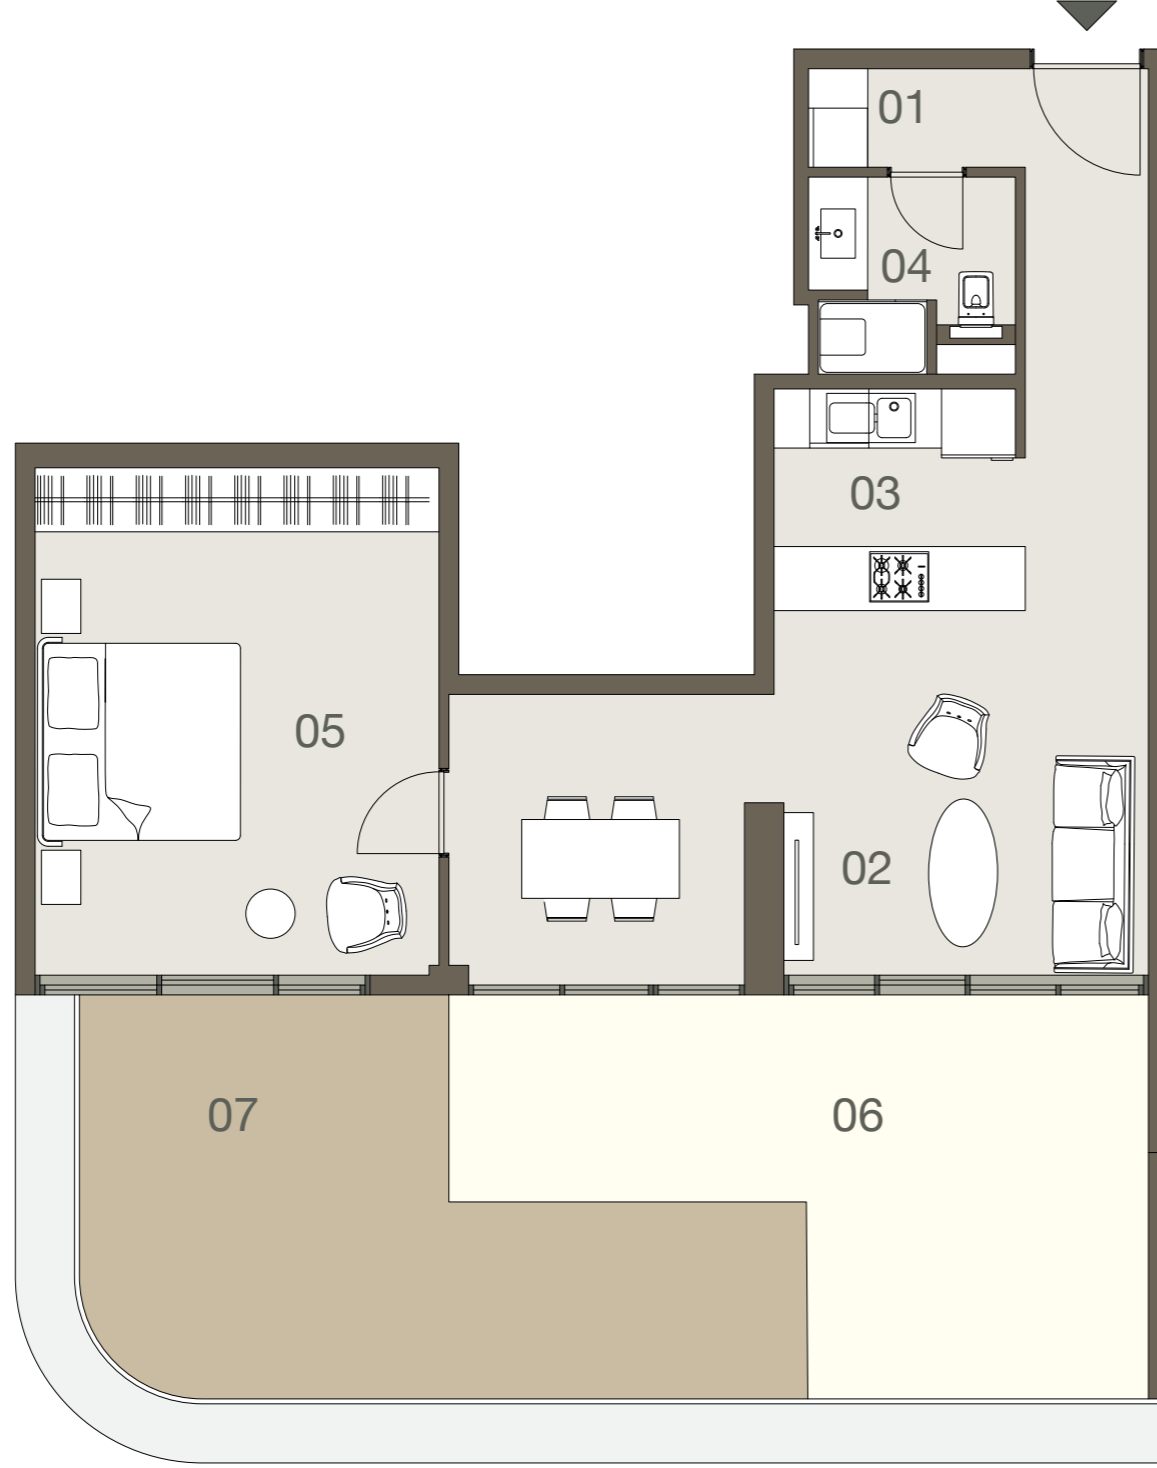

A TİPİ 1 + 1

0 0.75 1.5 2.25 3 3.75m
TİP PLAN | 1:75

1 Hol	9,07 m ²
2 Yaşama Alanı	23,25 m ²
3 Mutfak	5,67 m ²
4 Banyo	3,59 m ²
5 Yatak Odası	21,05 m ²
6-7 Teras ve Yeşil Alan	44,51 m ²

BİRİMLER A5	BLOK İSMİ HERMES	BRÜT ALAN 72,74 m ²	TERAS ve YEŞİL ALAN 44,51 m ²	DAİRE ALANI 117,25 m ²	GENEL BRÜT 154,98 m ²	MANZARA YÖNÜ DOĞA
----------------	---------------------	-----------------------------------	---	--------------------------------------	-------------------------------------	----------------------